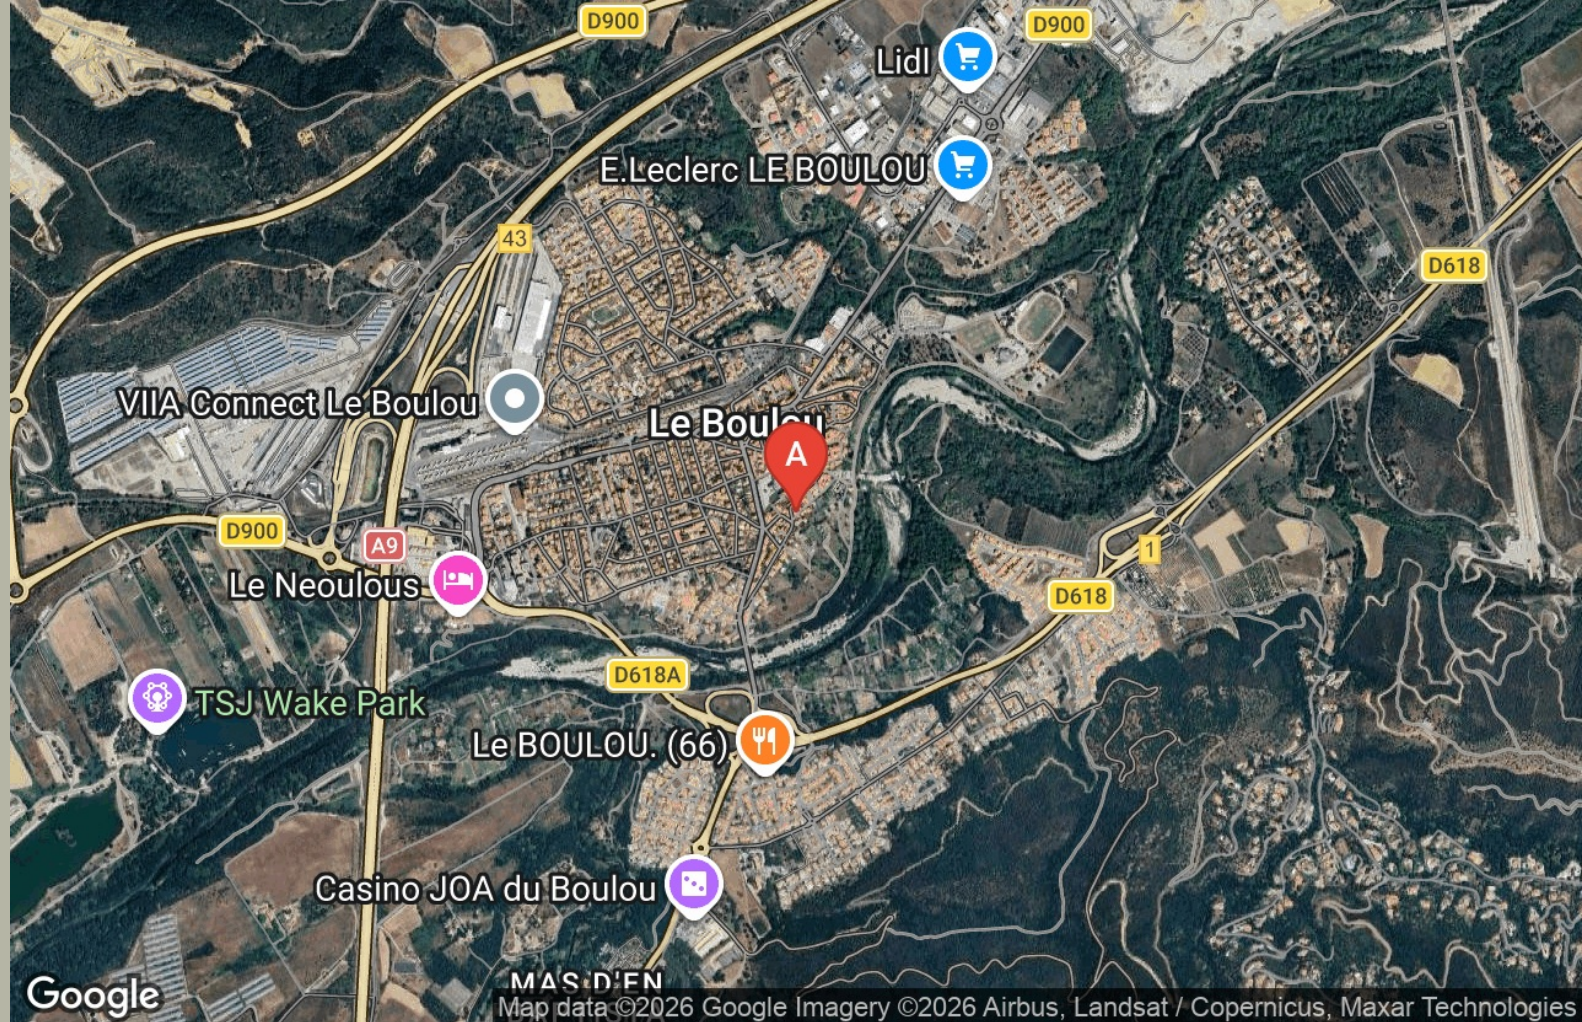

**B** Appartement N°2 Frouin - Le Boulou : 3 rue Fontaine Llauze n°2, 1er étage+mezzanine 66160 LE BOULOU